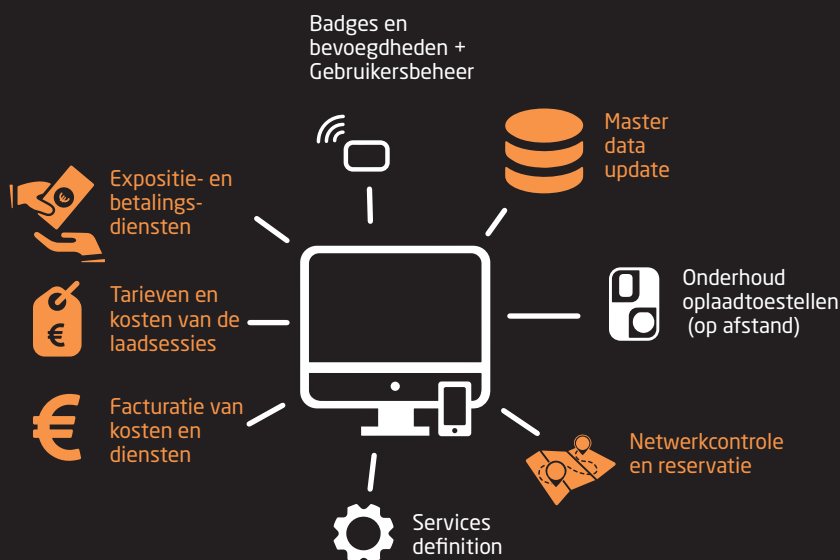

Nexxtmove Specificaties

GEAUTOMATISEERDE PROCESSEN

Nexxtmove is een krachtige tool voor al wie EV-diensten aanbiedt (mobiliteitsdiensten, infrastructurdiensten, adviesdiensten enz.) om de processtromen van elke klant op een intuïtieve manier te beheren.

Blijf up-to-date met continue gratis upgrades.